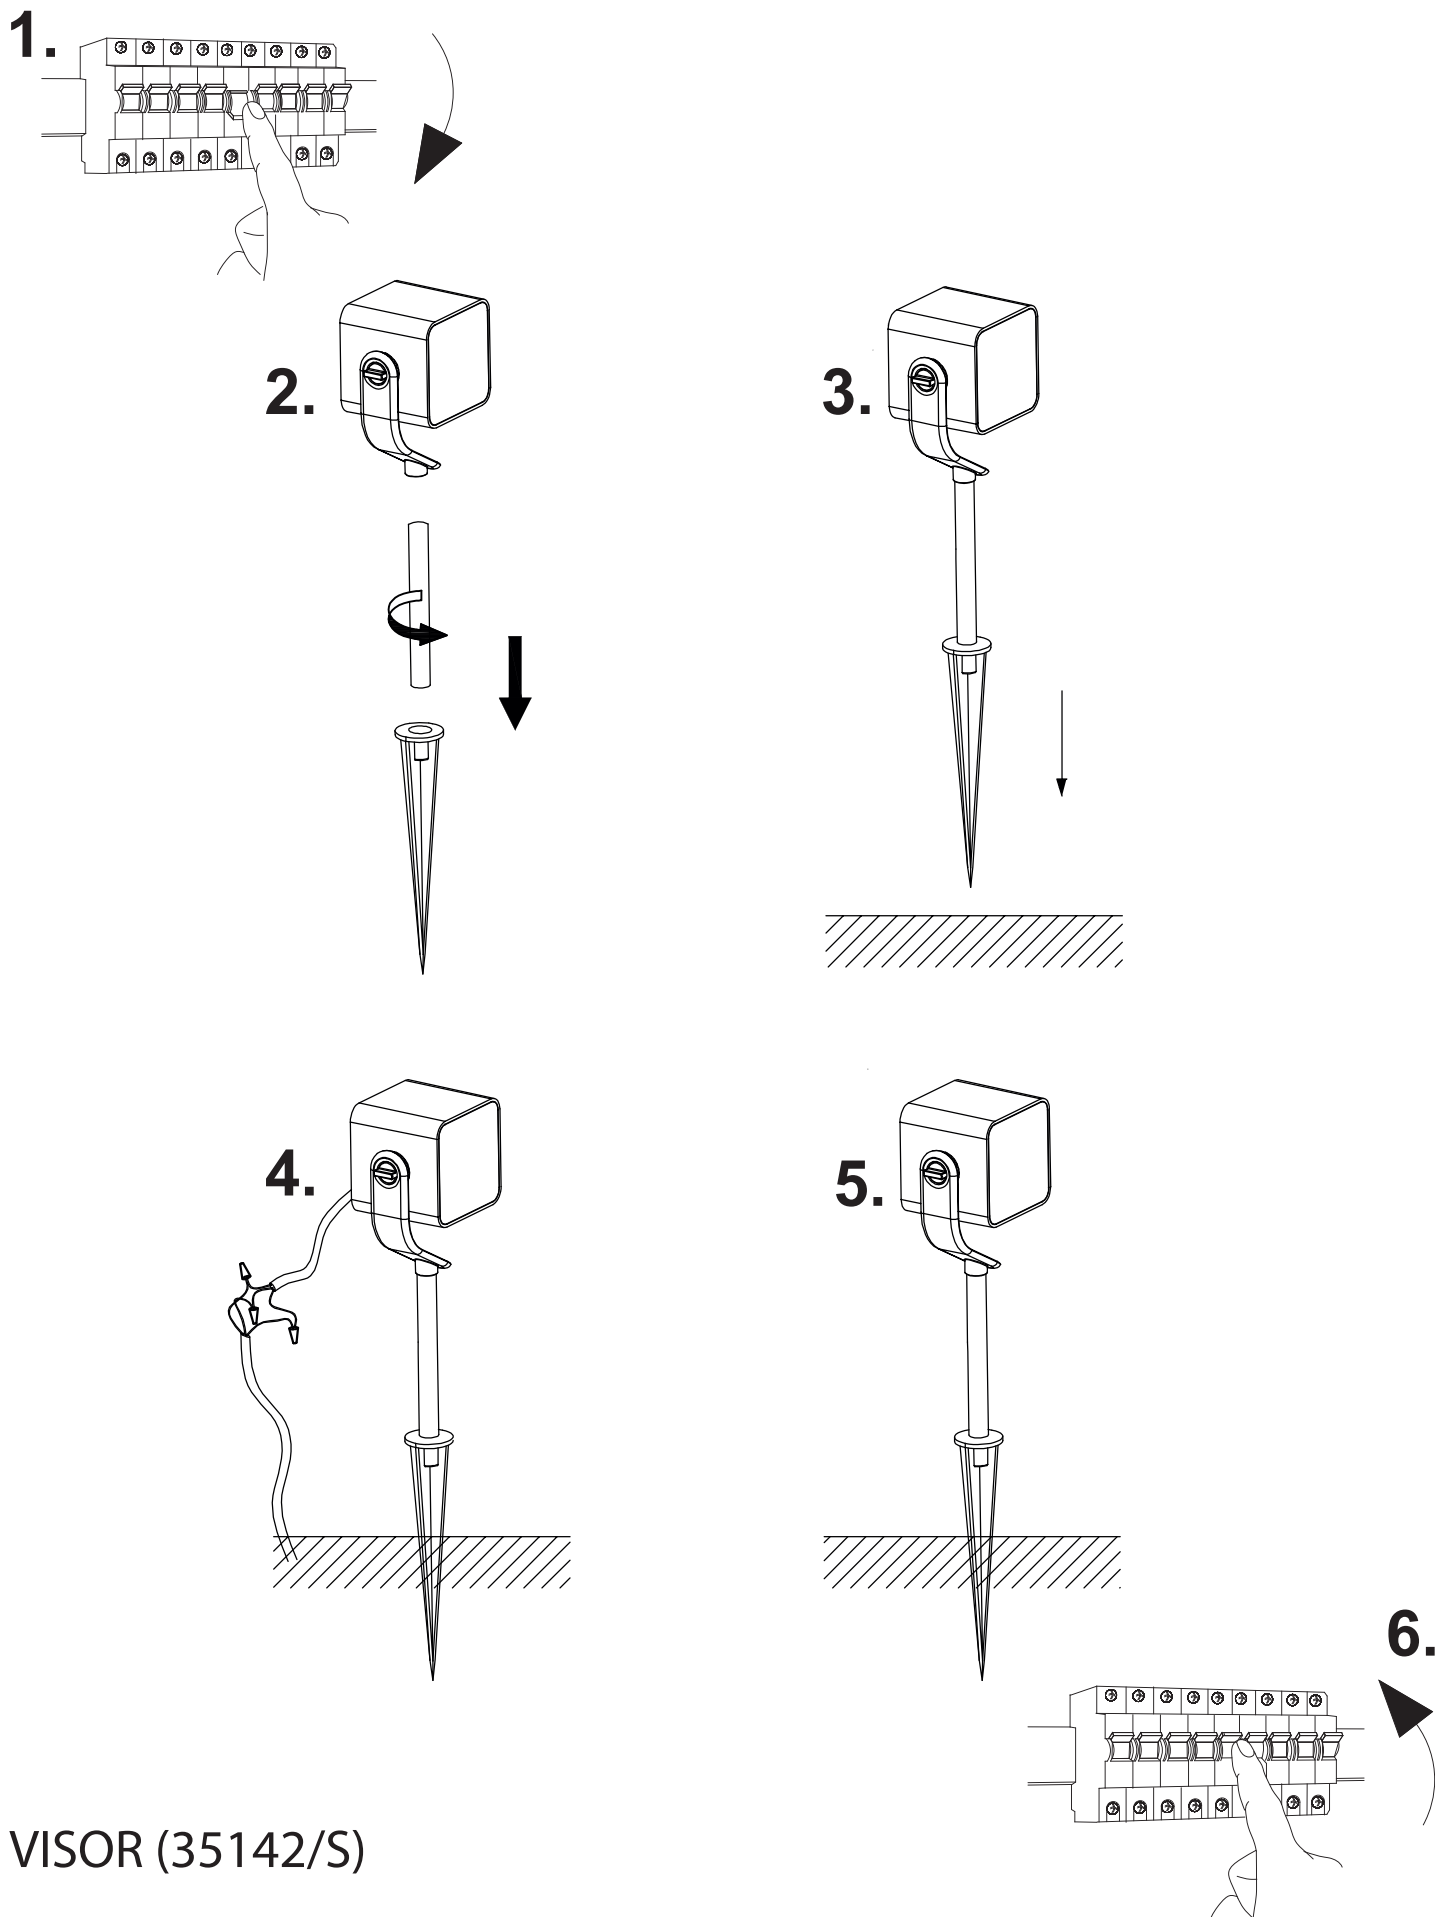

# ELEKTROSTANDARD®

Схема монтажа на бетон.

VISOR (35142/S)

# ELEKTROSTANDARD®

Схема монтажа в грунт.

VISOR (35142/S)