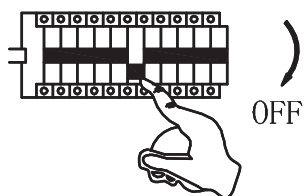

ELEKTROSTANDARD®

40111/LED

OFF

①

②

360°

③

④