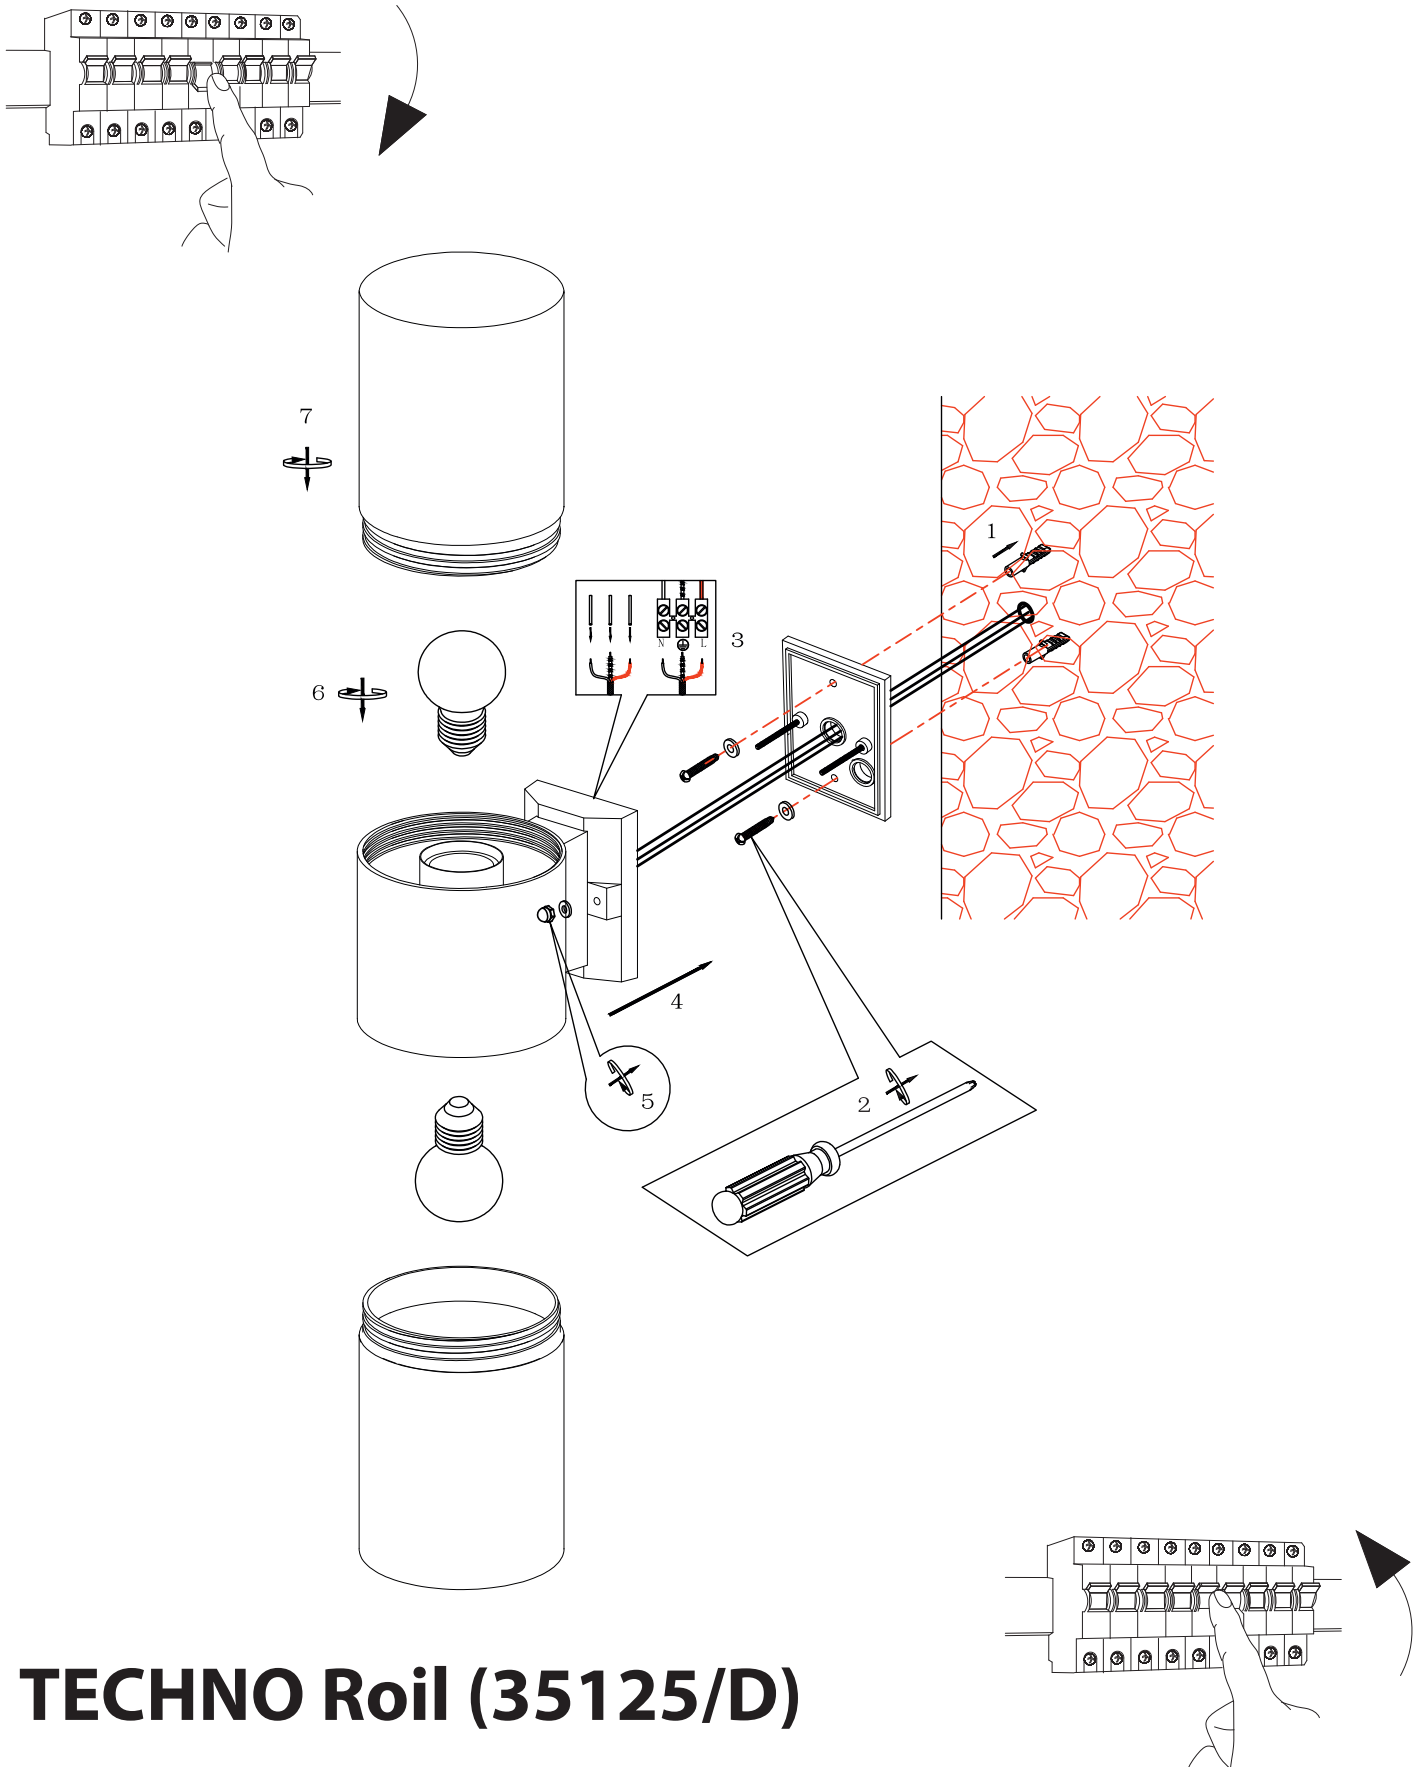

ELEKTROSTANDARD®

RIGHT LIGHT

TECHNO Roil (35125/D)