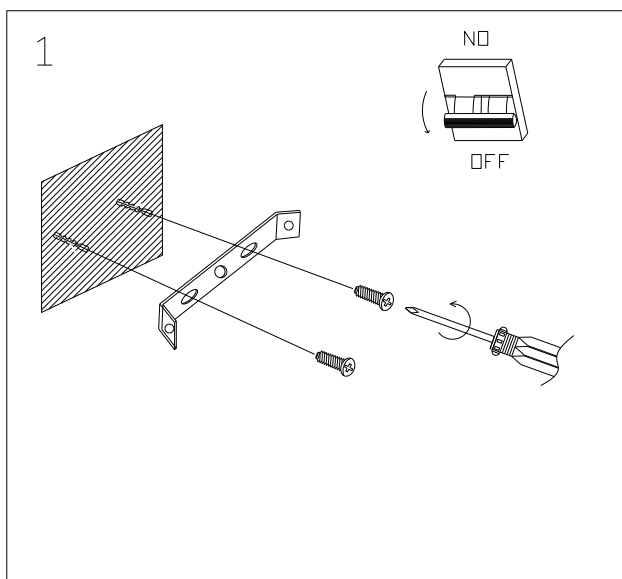

## Светильник настенный светодиодный 40105/LED

Отключить

Включить