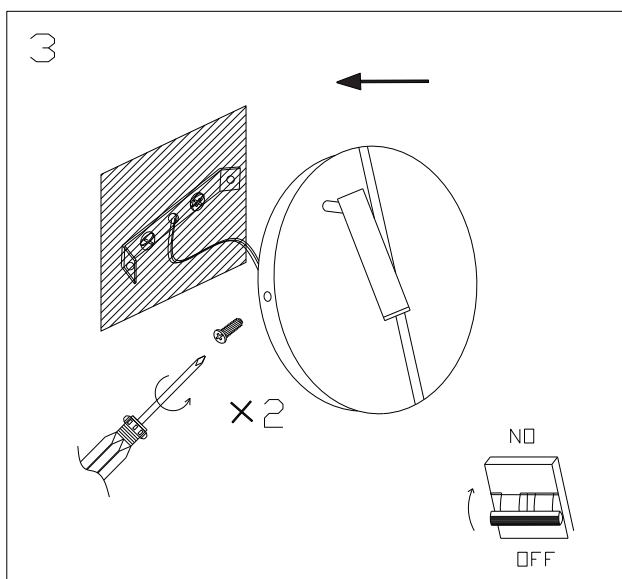

## Светильник настенный светодиодный 40105/LED

Отключить

Включить