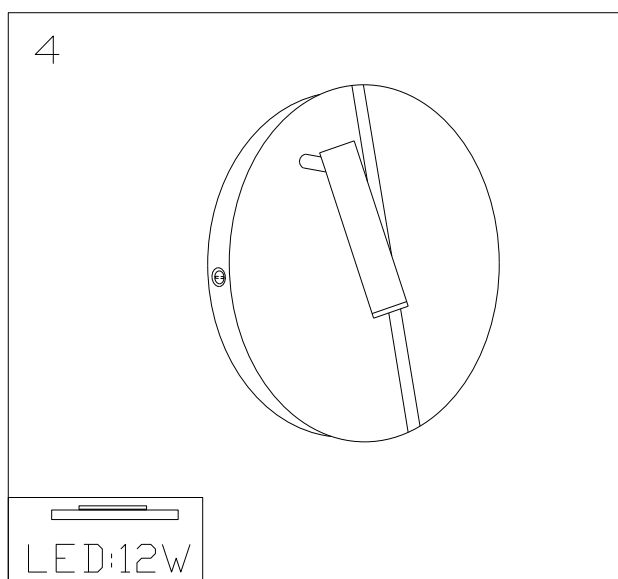

## Светильник настенный светодиодный 40105/LED

Отключить

Включить