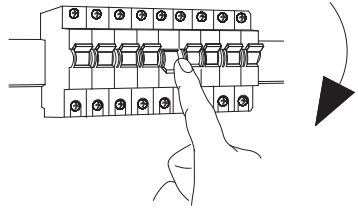

# ELEKTROSTANDARD®

1638 TECHNO LED

4