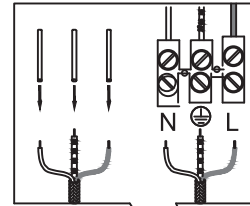

# ELEKTROSTANDARD®

1638 TECHNO LED

4