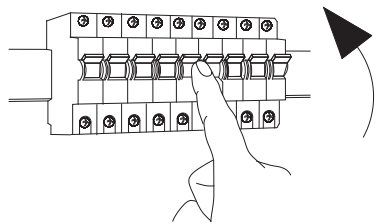

# ELEKTROSTANDARD®

1638 TECHNO LED

4