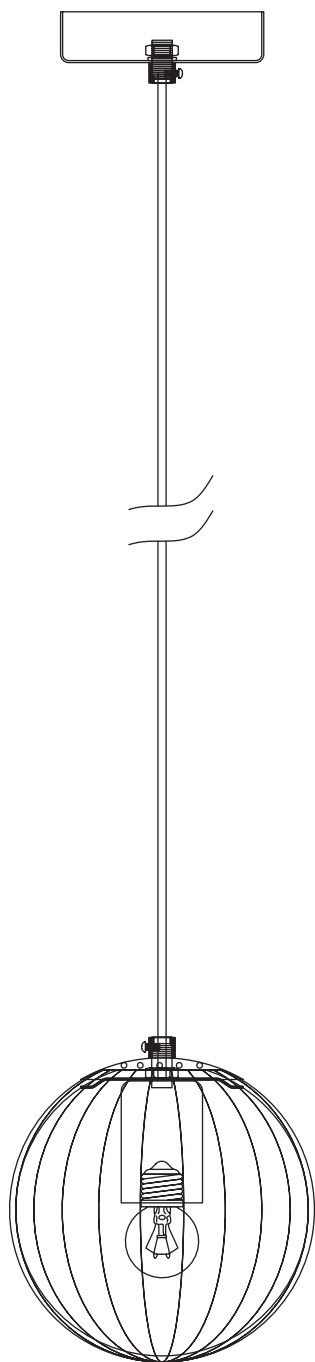

Модель 50207/1

СВЕТИЛЬНИК ОБЩЕГО НАЗНАЧЕНИЯ
ПОДВЕСНОЙ СВЕТИЛЬНИК | EUROSVET®

ИНСТРУКЦИЯ ПО СБОРКЕ

Комплекующая часть	Кол-во, шт.
Крепёжная планка	1
Основание	1
Подвес	1
Плафон	1

- Установка приобретённого светильника должна производиться сертифицированным электриком!
- Отключайте электропитание перед установкой светильника!
- Используйте перчатки при монтаже ламп – это существенно продлевает срок их службы!
- До полного окончания сборки не выбрасывайте оберточную бумагу: в ней могут оставаться отдельные элементы люстры или случайно отсоединившиеся хрусталики!
- Не допускайте перепадов напряжения в сети выше 240В.
- При чистке арматуры используйте мягкую салфетку с чистящими средствами, специально предназначенными для металлических гальванизированных изделий.
- Запрещается монтаж светильников на любых легкоплавких, легковоспламеняющихся и токопроводящих поверхностях.
- Действие гарантии не распространяется на случаи нарушения правил эксплуатации, неправильной установки оборудования, внесения изменений в конструкцию светильника, невыполнения периодических профилактических работ или небрежности со стороны покупателя или третьих лиц. Действие гарантии не распространяется также на возможный дополнительный ущерб или дополнительные расходы, например, на отделку интерьера.