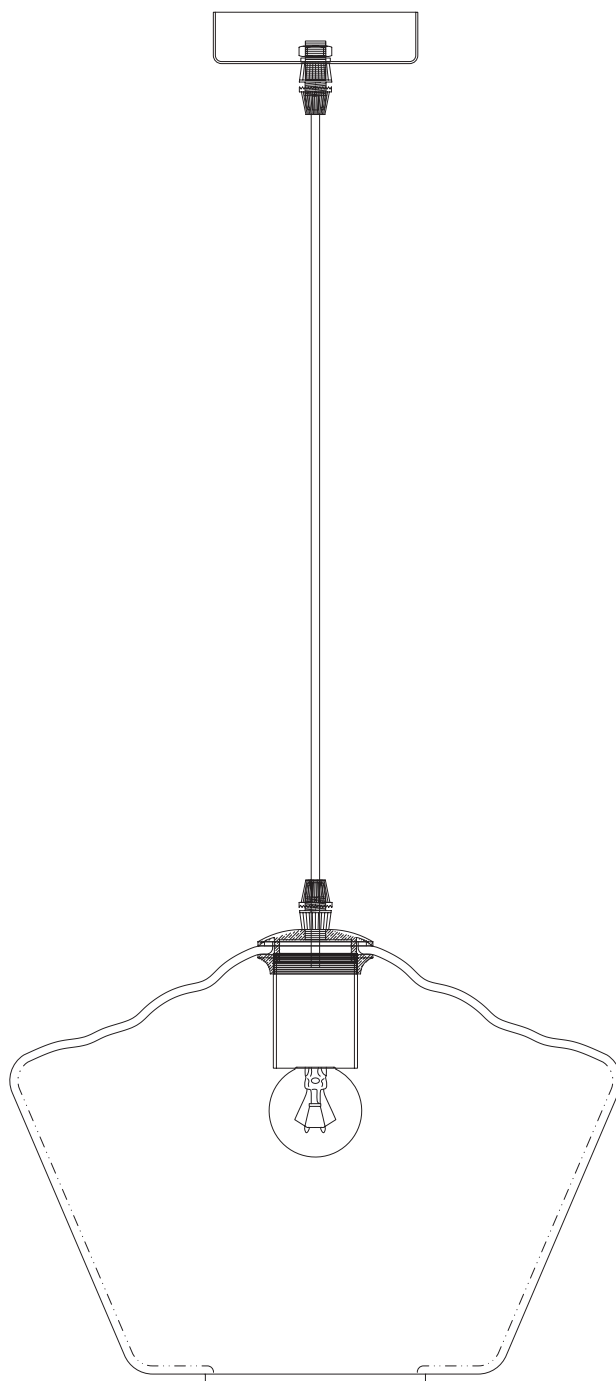

Модель 50199/1

СВЕТИЛЬНИК ОБЩЕГО НАЗНАЧЕНИЯ
ПОДВЕСНОЙ СВЕТИЛЬНИК

EUROSVET®

ИНСТРУКЦИЯ ПО СБОРКЕ

Комплекующая часть	Кол-во, шт.
Крепежная планка	1
Основание	1
Плафон	1