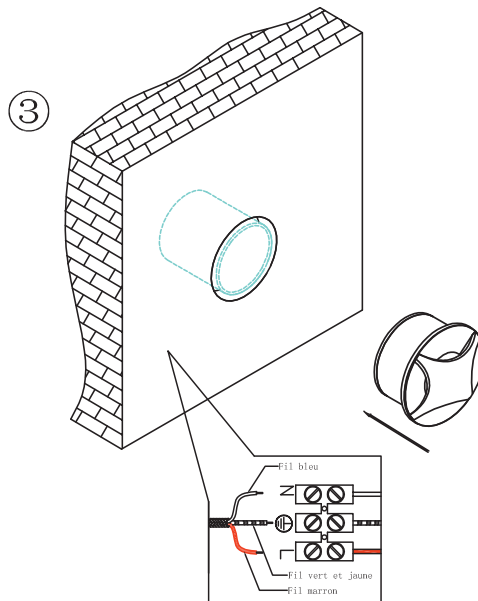

ELEKTROSTANDARD®

НАСТЕННЫЙ МОНТАЖ

MRL LED 1106

ELEKTROSTANDARD®

НАПОЛЬНЫЙ МОНТАЖ

MRL LED 1106