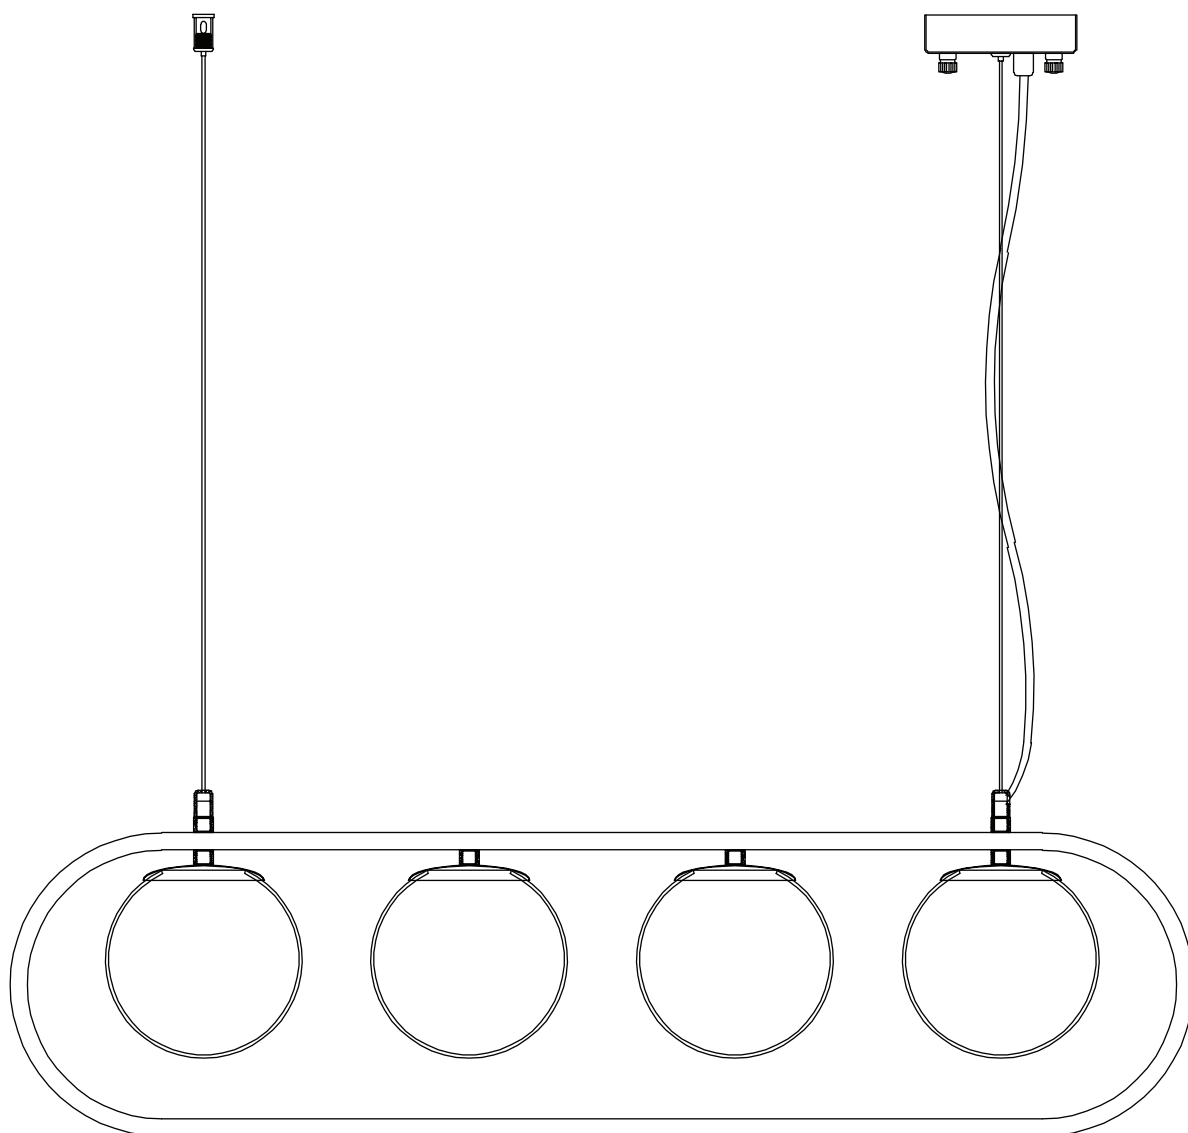

# Модель 50089/4

СВЕТИЛЬНИК ОБЩЕГО НАЗНАЧЕНИЯ  
ПОДВЕСНОЙ СВЕТИЛЬНИК | EUROSVET®

## ИНСТРУКЦИЯ ПО СБОРКЕ

Комплекующая часть	Кол-во, шт.
Крепежная планка	1
Основание	1
Плафон	4

- Установка приобретённого светильника должна производиться сертифицированным электриком!
- Отключайте электропитание перед установкой светильника!
- Используйте перчатки при монтаже ламп – это существенно продлевает срок их службы!
- До полного окончания сборки не выбрасывайте оберточную бумагу: в ней могут оставаться отдельные элементы люстры или случайно отсоединившиеся хрусталики!
- Не допускайте перепадов напряжения в сети выше 240В.
- При чистке арматуры используйте мягкую салфетку с чистящими средствами, специально предназначенными для металлических гальванизированных изделий.
- Запрещается монтаж светильников на любых легкоплавких, легковоспламеняющихся и токопроводящих поверхностях.
- Действие гарантии не распространяется на случаи нарушения правил эксплуатации, неправильной установки оборудования, внесения изменений в конструкцию светильника, невыполнения периодических профилактических работ или небрежности со стороны покупателя или третьих лиц. Действие гарантии не распространяется также на возможный дополнительный ущерб или дополнительные расходы, например, на отделку интерьера.