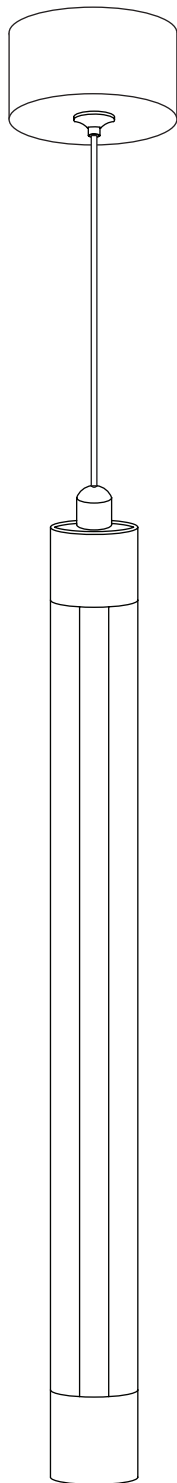

# Модель 50189/1 LED

СВЕТИЛЬНИК ОБЩЕГО НАЗНАЧЕНИЯ  
ПОДВЕСНОЙ СВЕТИЛЬНИК

EUROSVET®

## ИНСТРУКЦИЯ ПО СБОРКЕ

Комплекующая часть	Кол-во, шт.
Крепёжная планка	1
Светильник в сборе	1

- Установка приобретённого светильника должна производиться сертифицированным электриком!
- Отключайте электропитание перед установкой светильника!
- Используйте перчатки при монтаже ламп – это существенно продлевает срок их службы!
- До полного окончания сборки не выбрасывайте оберточную бумагу: в ней могут оставаться отдельные элементы люстры или случайно отсоединившиеся хрусталики!
- Не допускайте перепадов напряжения в сети выше 240В.
- При чистке арматуры используйте мягкую салфетку с чистящими средствами, специально предназначенными для металлических гальванизированных изделий.
- Запрещается монтаж светильников на любых легкоплавких, легковоспламеняющихся и токопроводящих поверхностях.
- Действие гарантии не распространяется на случаи нарушения правил эксплуатации, неправильной установки оборудования, внесения изменений в конструкцию светильника, невыполнения периодических профилактических работ или небрежности со стороны покупателя или третьих лиц. Действие гарантии не распространяется также на возможный дополнительный ущерб или дополнительные расходы, например, на отделку интерьера.