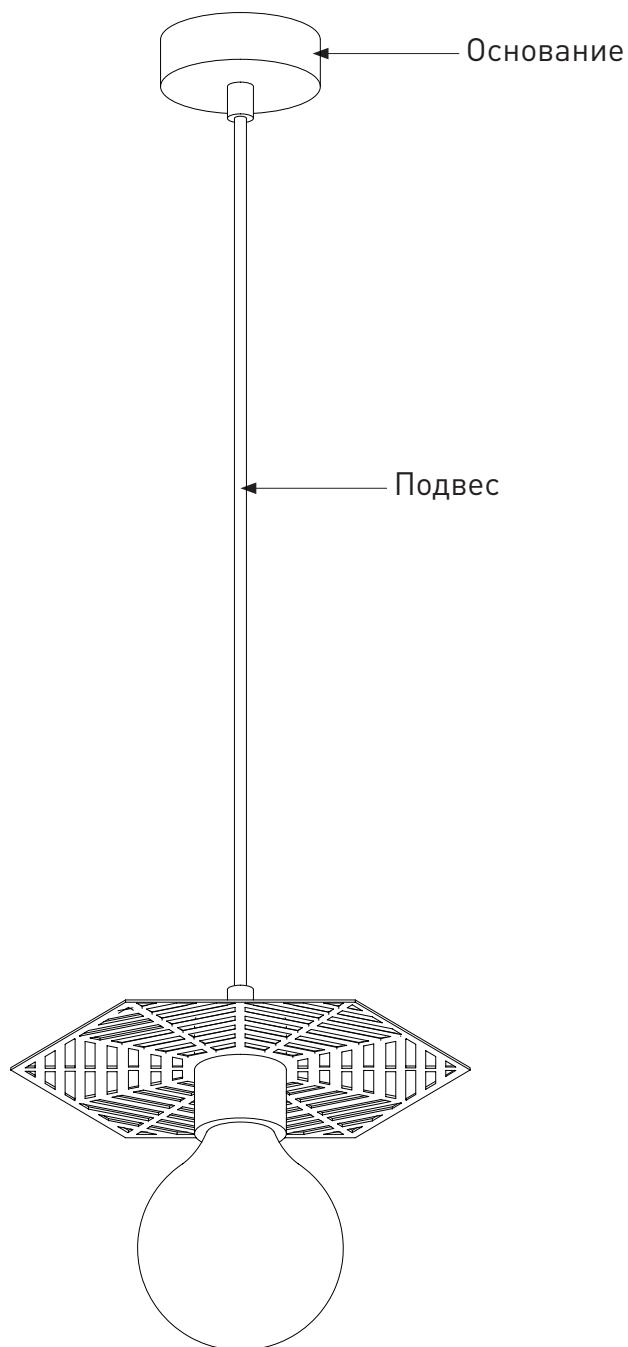

Модель 50167/1

СВЕТИЛЬНИК ОБЩЕГО НАЗНАЧЕНИЯ
ПОДВЕСНОЙ СВЕТИЛЬНИК

EUROSVET®

ИНСТРУКЦИЯ ПО СБОРКЕ

Комплекующая часть	Кол-во, шт.
Крепёжная планка	1
Освещение	1