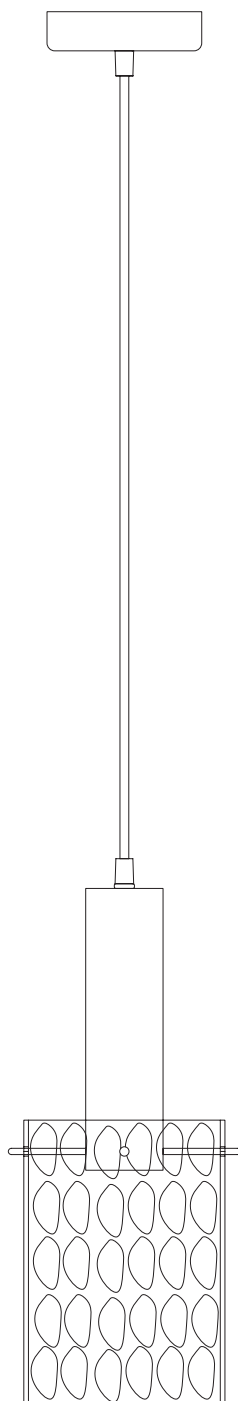

Модель 50177/1

СВЕТИЛЬНИК ОБЩЕГО НАЗНАЧЕНИЯ
ПОДВЕСНОЙ СВЕТИЛЬНИК

EUROSVET®

ИНСТРУКЦИЯ ПО СБОРКЕ

Комплекующая часть	Кол-во, шт.
Крепежная планка	1
Потолочная чаша	1
Плафон	1
Подвес	1

- Установка приобретённого светильника должна производиться сертифицированным электриком!
- Отключайте электропитание перед установкой светильника!
- Используйте перчатки при монтаже ламп – это существенно продлевает срок их службы!
- До полного окончания сборки не выбрасывайте оберточную бумагу: в ней могут оставаться отдельные элементы люстры или случайно отсоединившиеся хрусталики!
- Не допускайте перепадов напряжения в сети выше 240В.
- При чистке арматуры используйте мягкую салфетку с чистящими средствами, специально предназначенными для металлических гальванизированных изделий.
- Запрещается монтаж светильников на любых легкоплавких, легковоспламеняющихся и токопроводящих поверхностях.
- Действие гарантии не распространяется на случаи нарушения правил эксплуатации, неправильной установки оборудования, внесения изменений в конструкцию светильника, невыполнения периодических профилактических работ или небрежности со стороны покупателя или третьих лиц. Действие гарантии не распространяется также на возможный дополнительный ущерб или дополнительные расходы, например, на отделку интерьера.