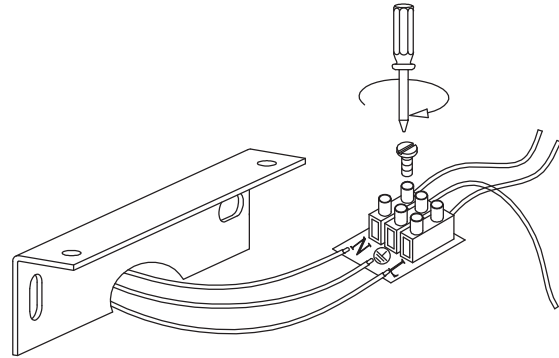

Схема монтажа светодиодной подсветки Trinity Neo SW LED хром MRL LED 1001

A

Б

В

Г