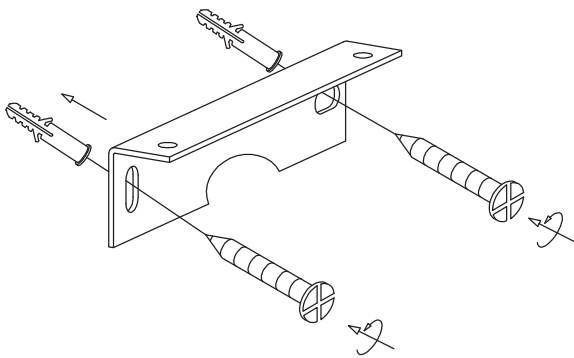

Схема монтажа светодиодной подсветки Trinity Neo SW LED хром MRL LED 1001

A

Б

В

Г