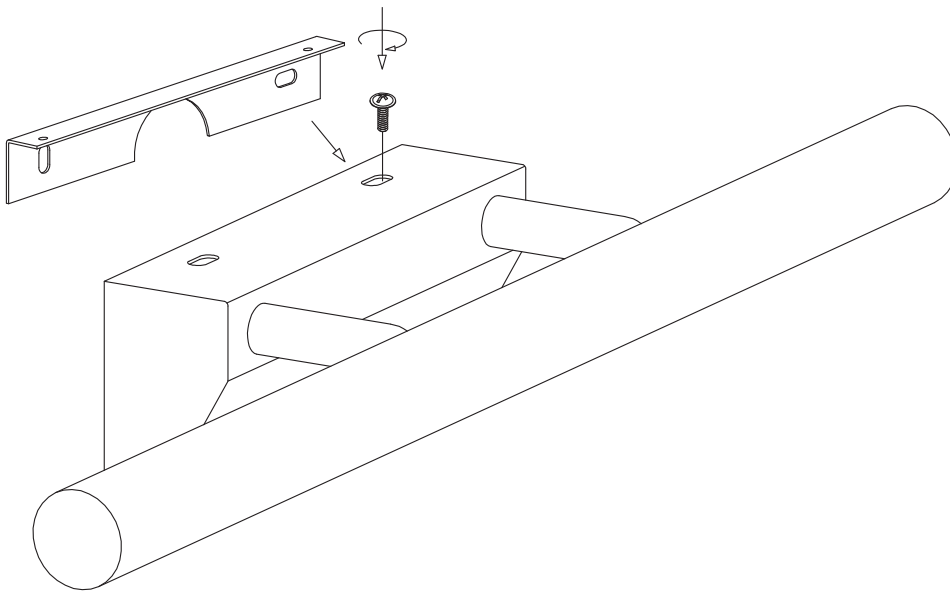

Схема монтажа светодиодной подсветки Trinity Neo SW LED хром MRL LED 1001

A

Б

В

Г