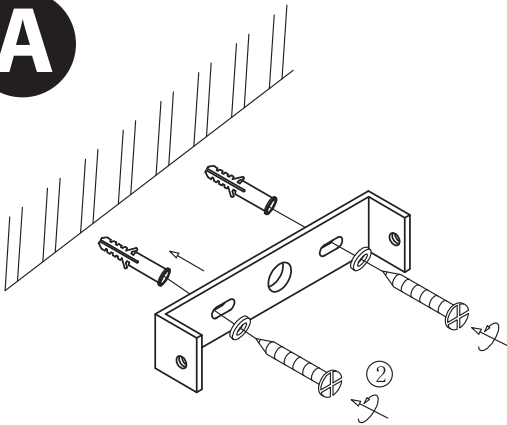

ELEKTROSTANDARD®

A

Б

B

Г

MRL LED 10W 1011 IP20