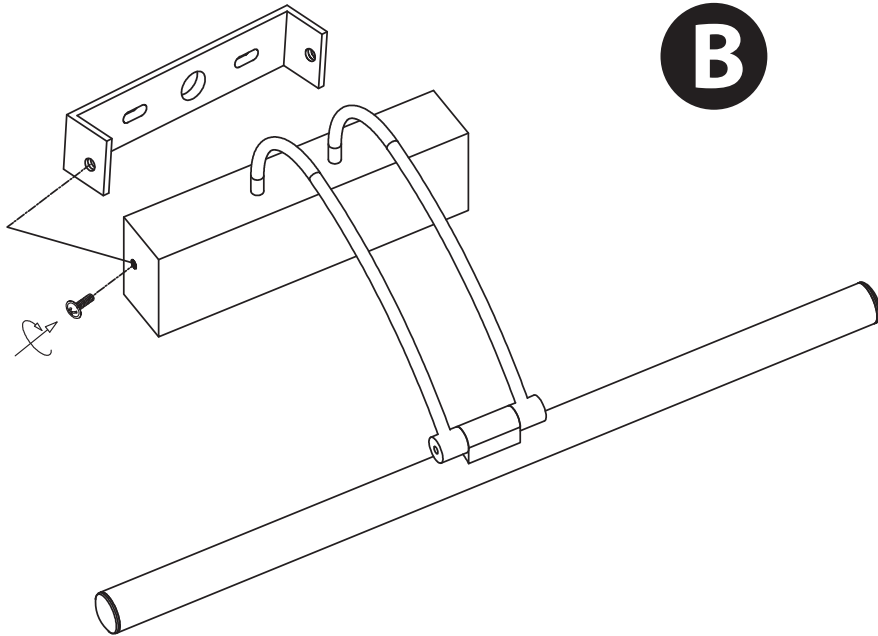

ELEKTROSTANDARD®

A

Б

B

Г

MRL LED 10W 1011 IP20