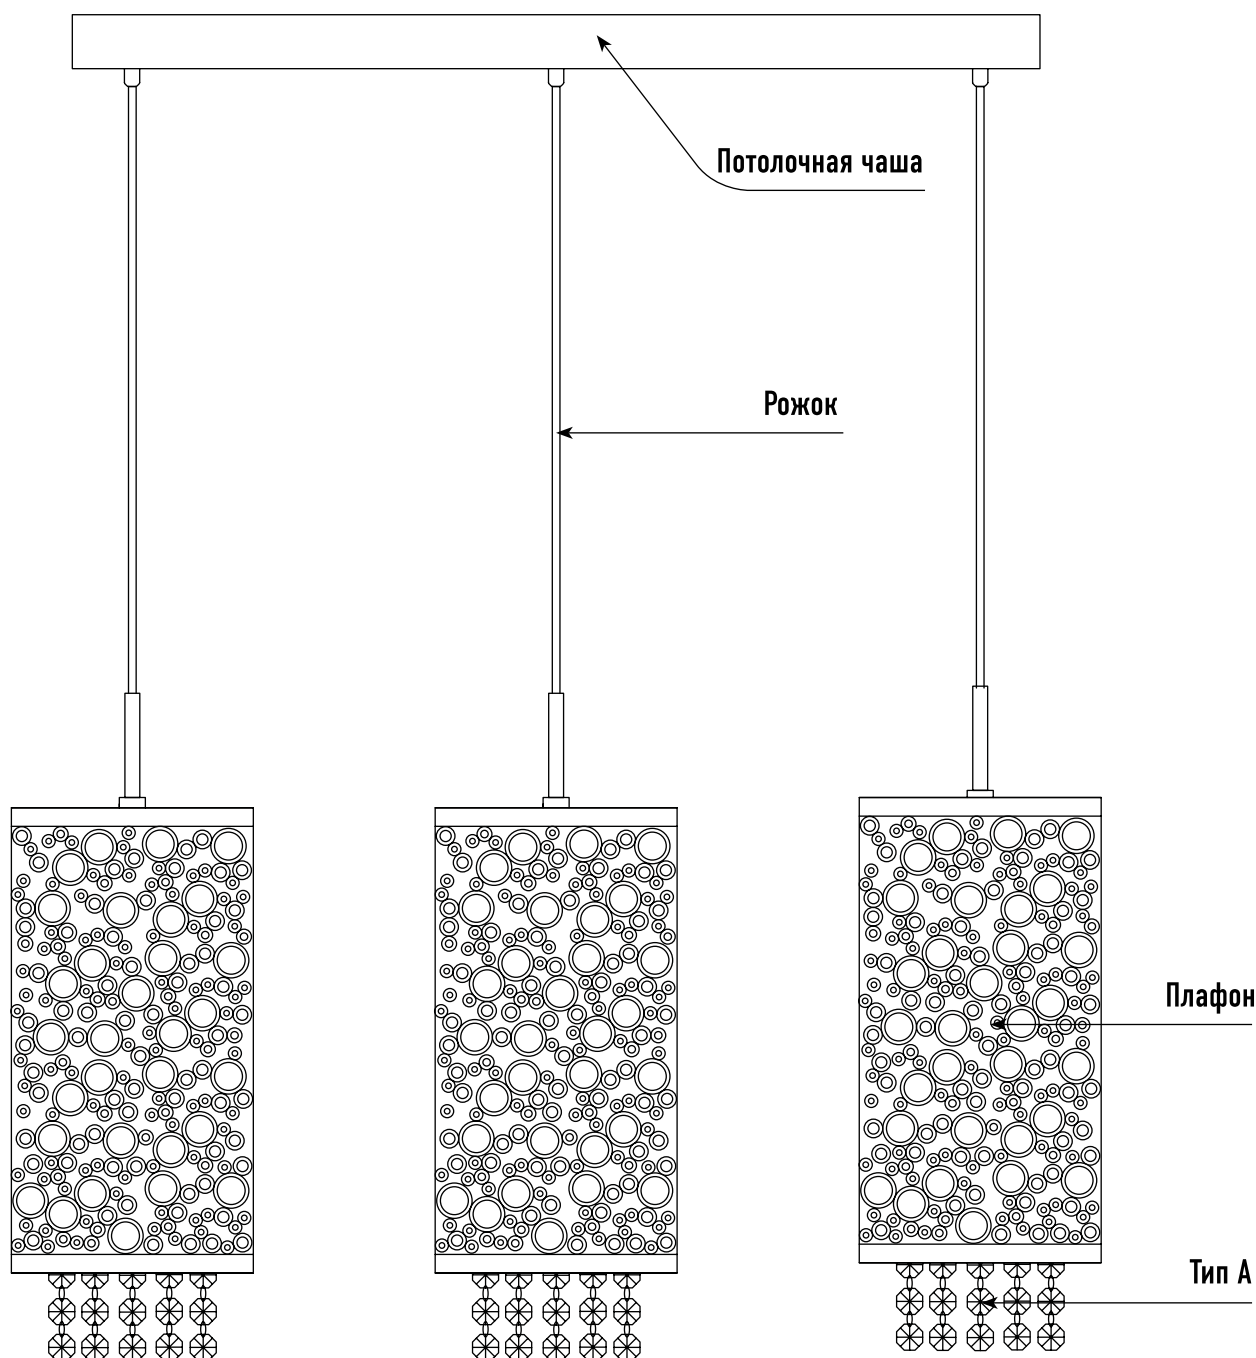

ИНСТРУКЦИЯ ПО СБОРКЕ

Комплекующая часть	Кол-во, шт.
Крепёжная планка	1
Потолочная чаша	1
Плафон	3
Рожок	3
Перчатки	1

Ø14мм

Тип подвески	Кол-во подвесок, шт.	Состав подвески
Подвеска тип А	27	Хрусталик 14 мм – 12 шт.