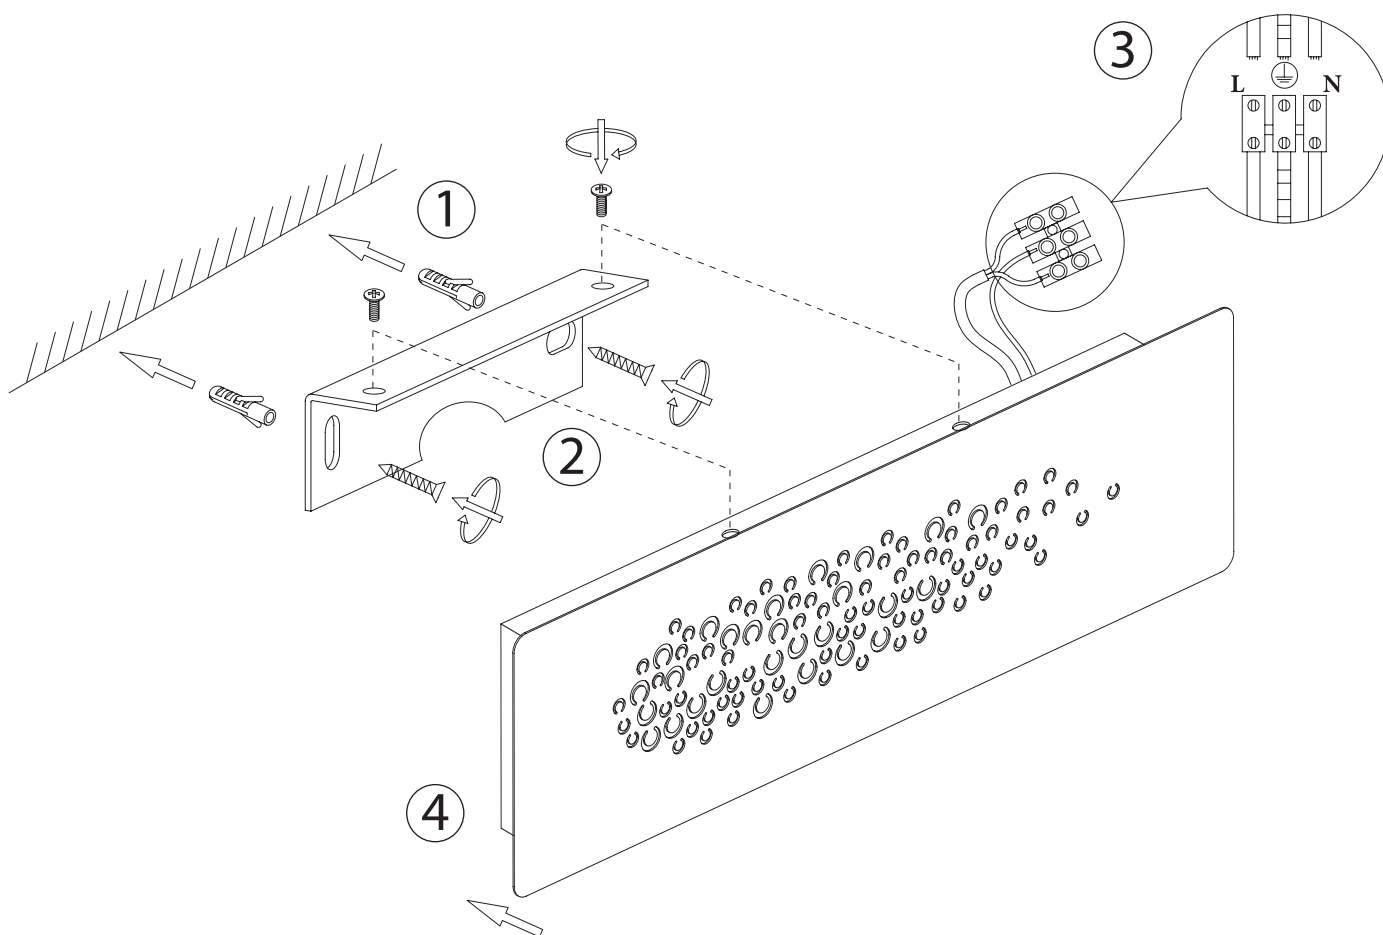

# ES ELEKTROSTANDARD

Светильник настенный светодиодный 40149/1 LED

Отключить

Включить