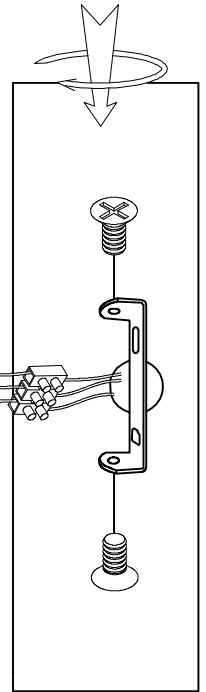

ELEKTROSTANDARD®

Схема монтажа светодиодной подсветки Glory SW LED MRL LED 1005

1

2

3