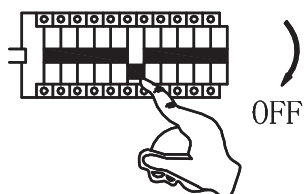

ELEKTROSTANDARD®

40111/LED

OFF

①

②

360°

③

④