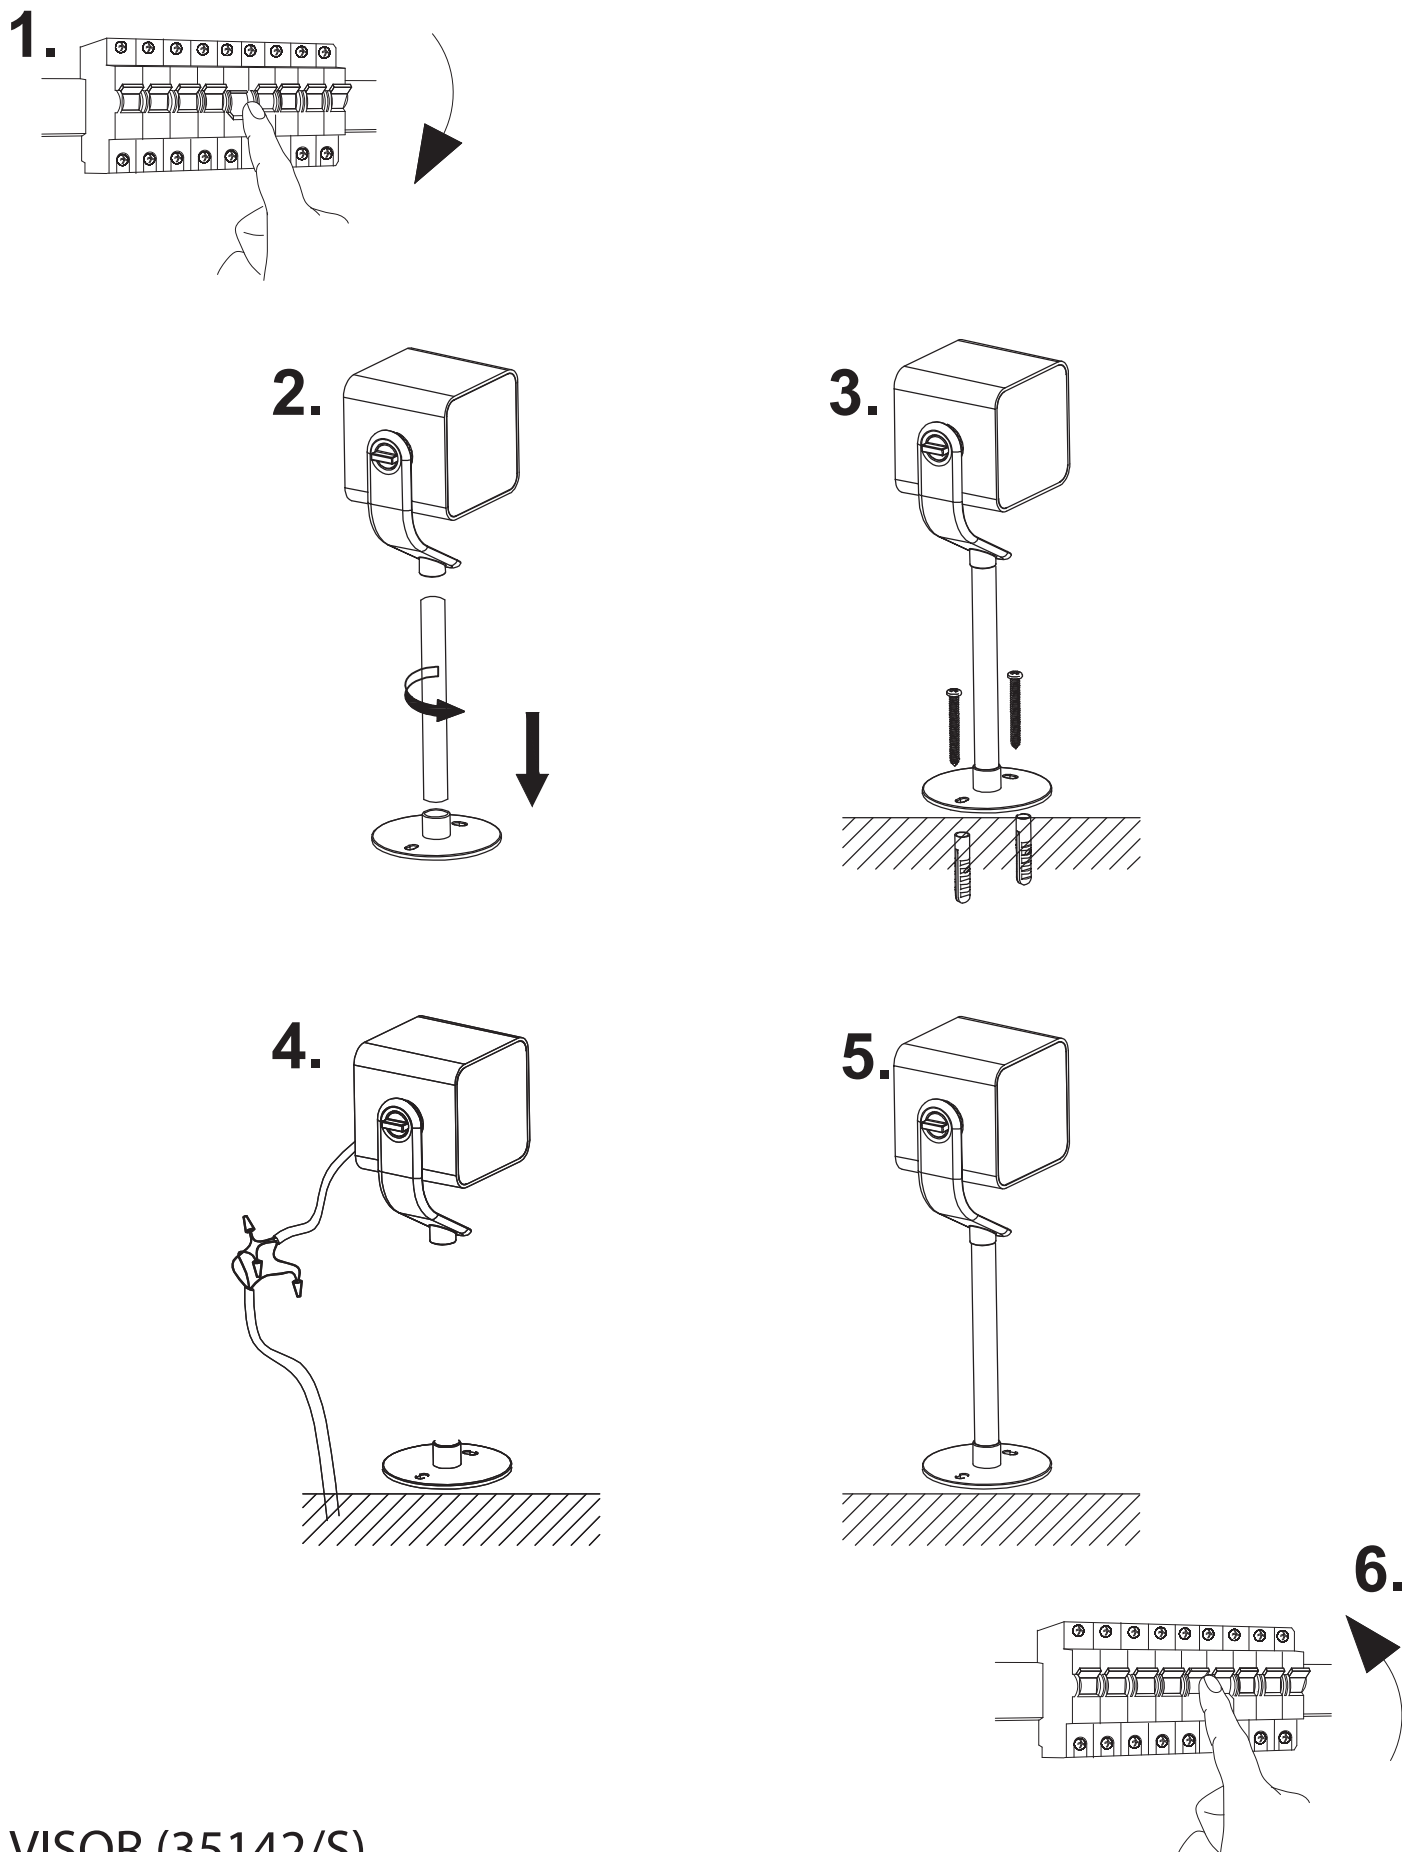

# ELEKTROSTANDARD®

Схема монтажа на бетон.

VISOR (35142/S)

# ELEKTROSTANDARD®

Light LED 2135 (35141/H)