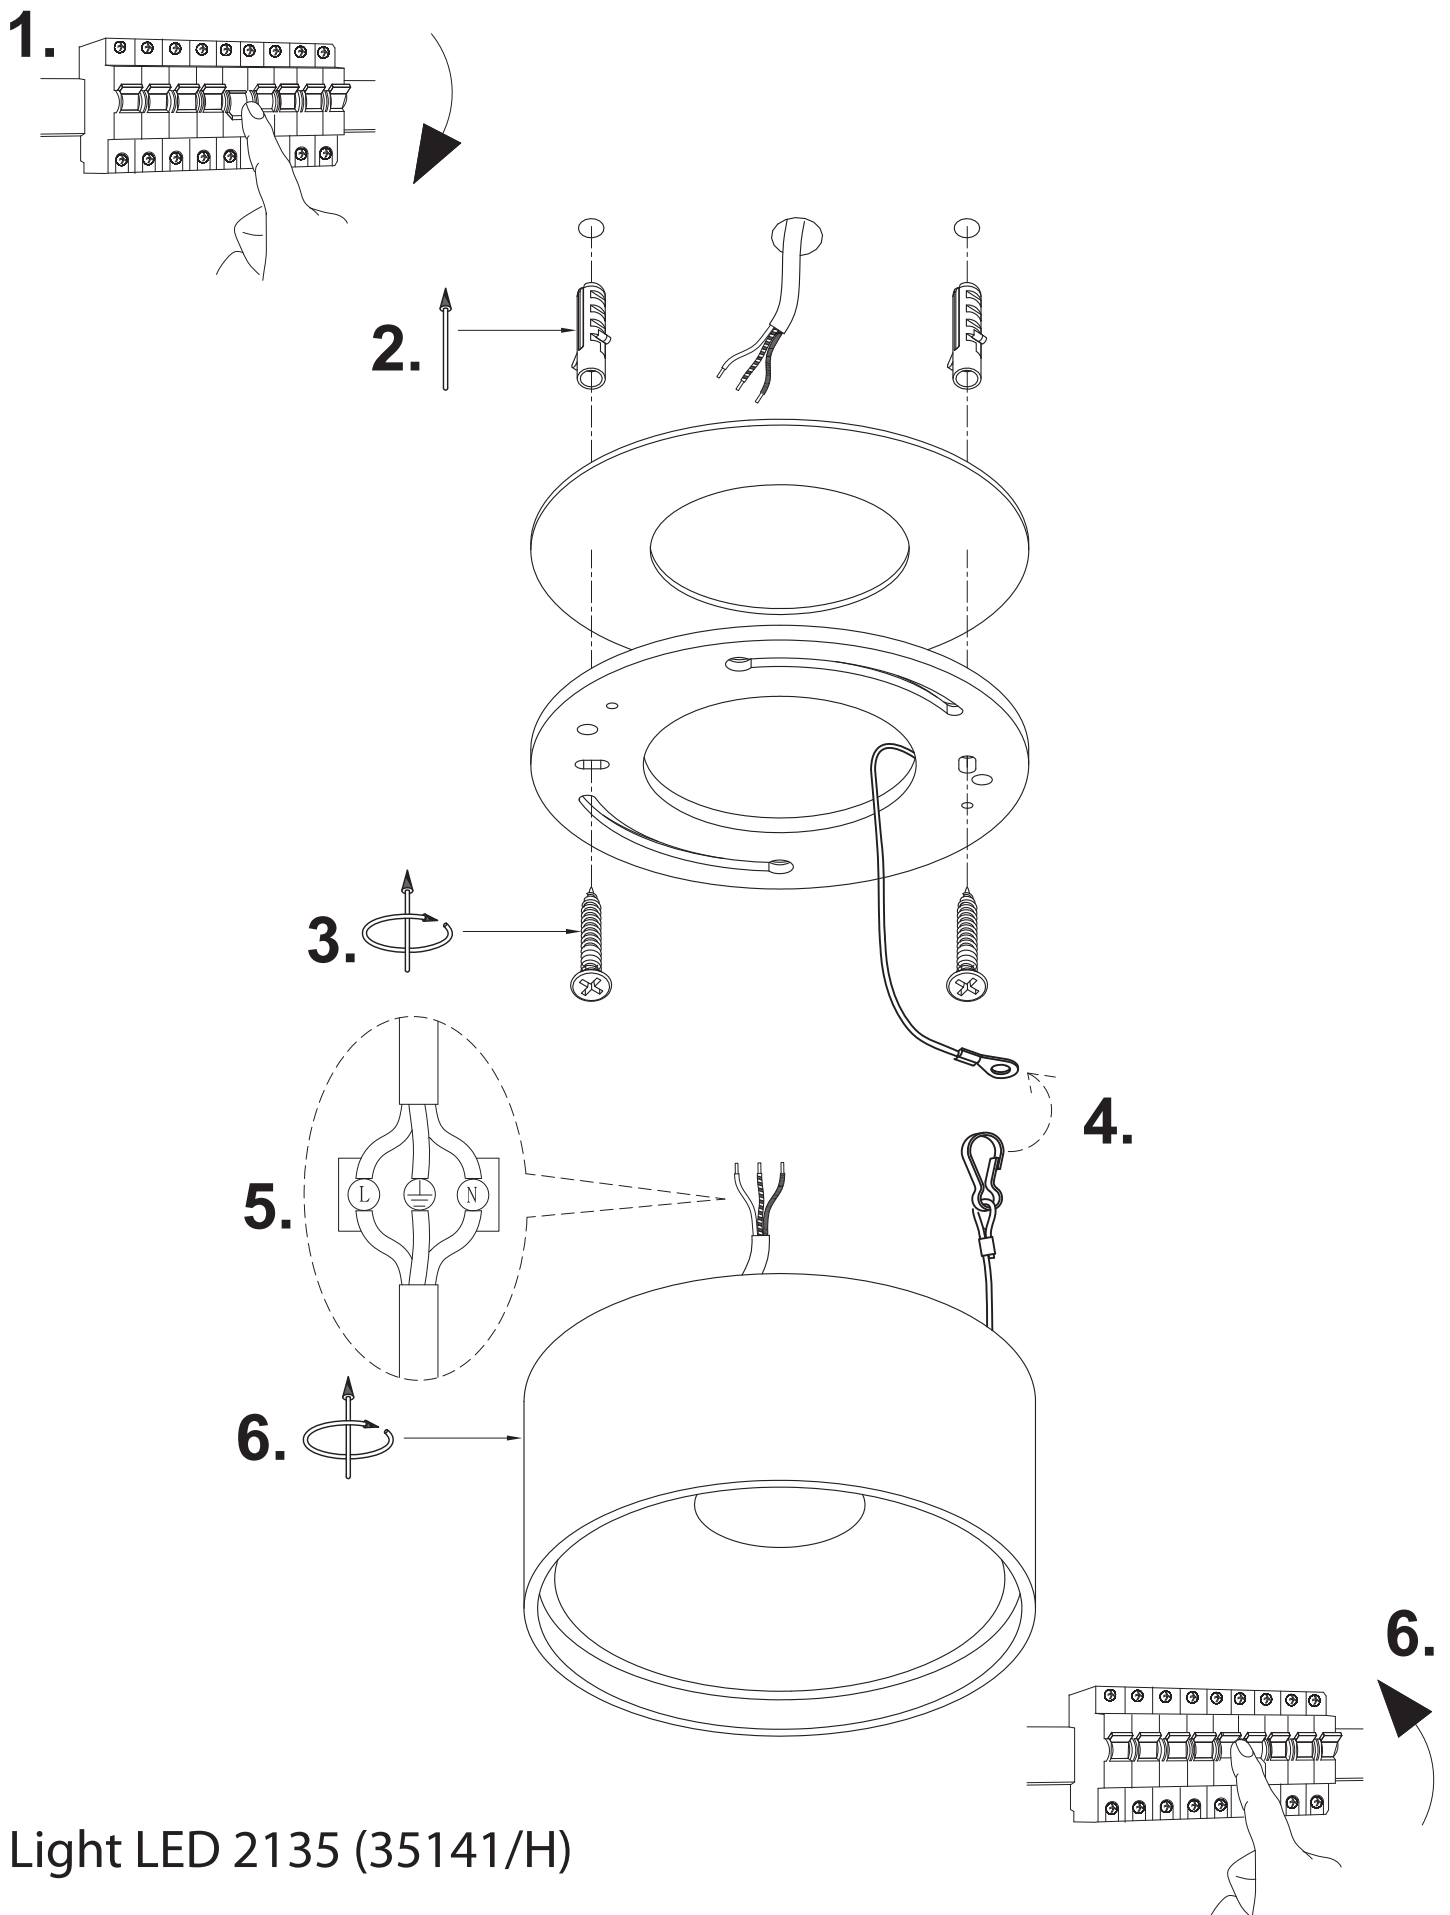

# ELEKTROSTANDARD®

Схема монтажа на бетон.

VISOR (35142/S)

# ELEKTROSTANDARD®

Light LED 2135 (35141/H)