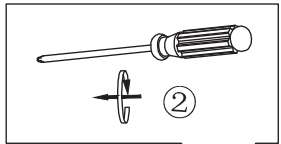

# ELEKTROSTANDARD®

④

40110/LED