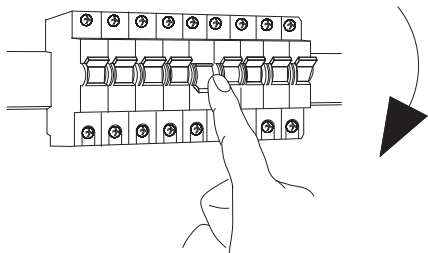

ELEKTROSTANDARD®

MRL LED 3W 1008 IP20