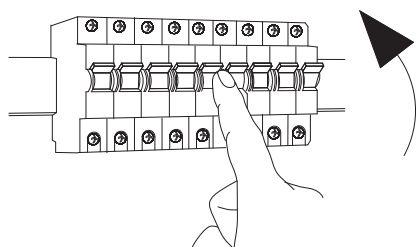

ELEKTROSTANDARD®

MRL LED 3W 1008 IP20