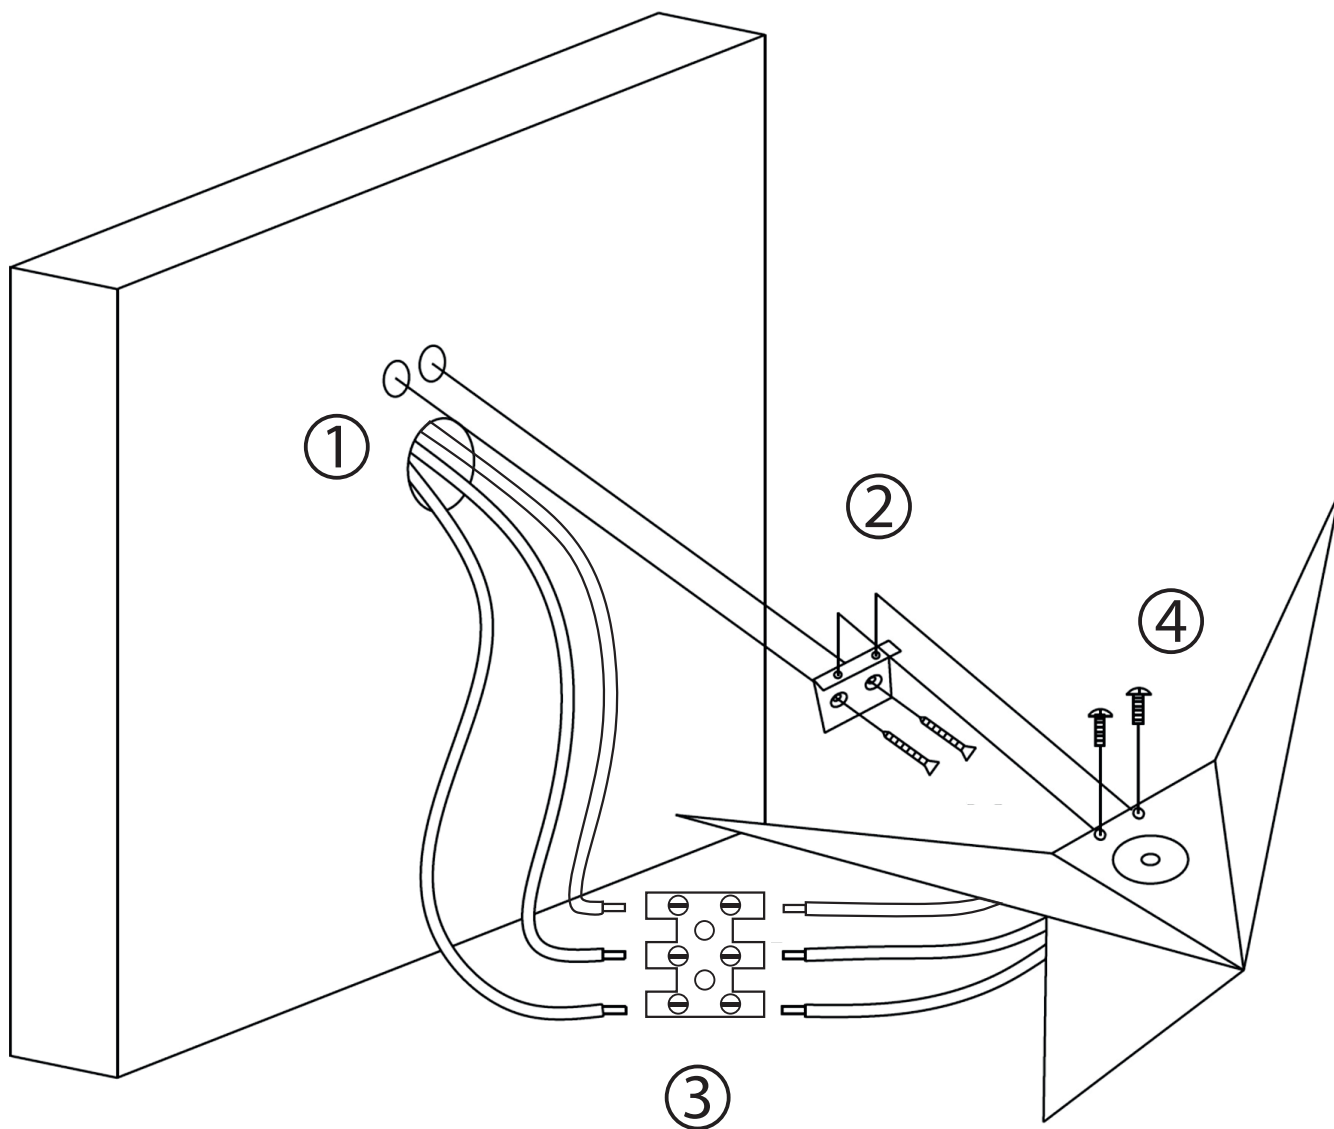

ELEKTROSTANDARD®

MRL LED 3W 1008 IP20