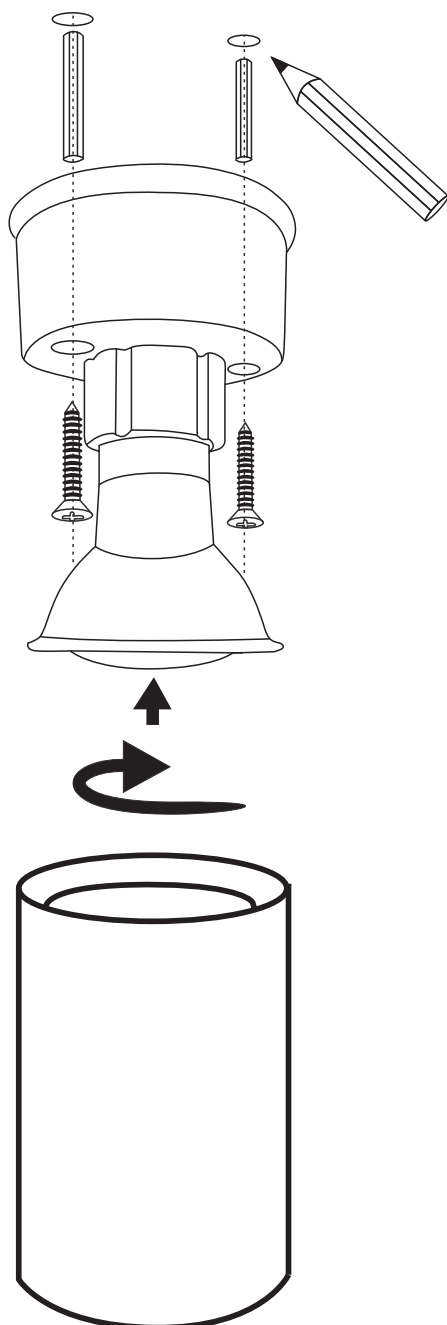

ELEKTROSTANDARD®

Светильник садово-парковый Light 2101/35128/Н

Монтаж светильника

Размеры светильника (мм):