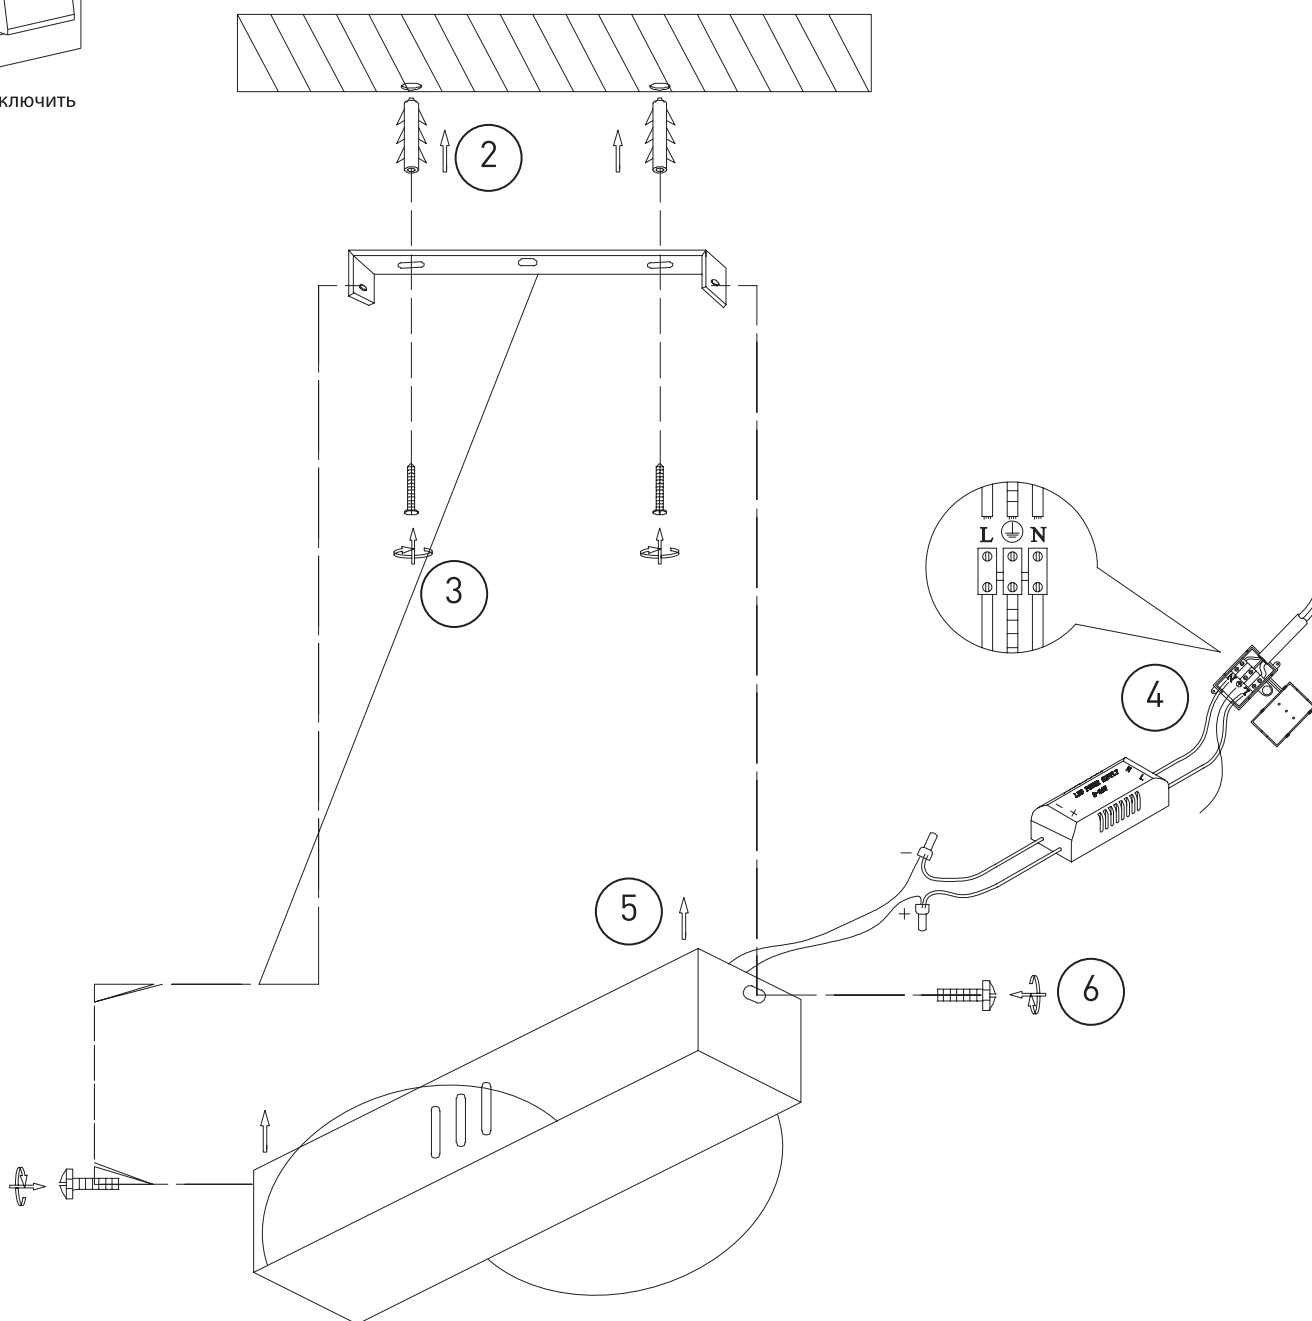

ELEKTROSTANDARD

Светильник настенный светодиодный 40143/1 LED

Отключить

Включить

5