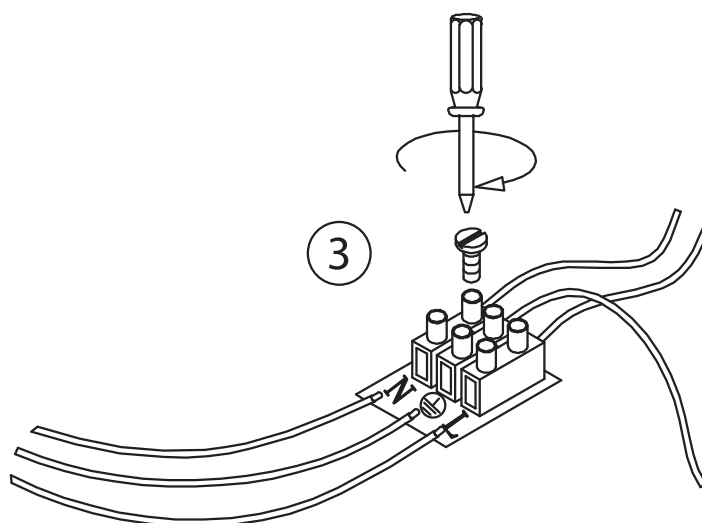

ES ELEKTROSTANDARD

Светильник настенный светодиодный 40139/1 LED

Отключить

1

2

3

4

Включить