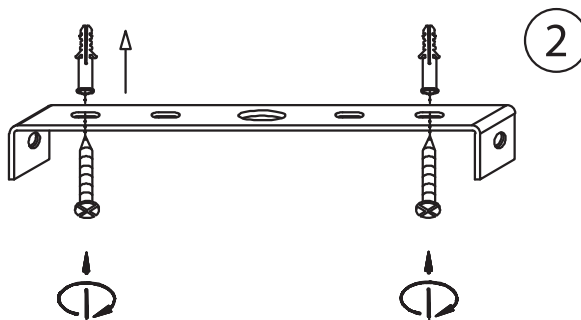

ES ELEKTROSTANDARD

Светильник настенный светодиодный 40139/1 LED

Отключить

1

2

3

4

Включить