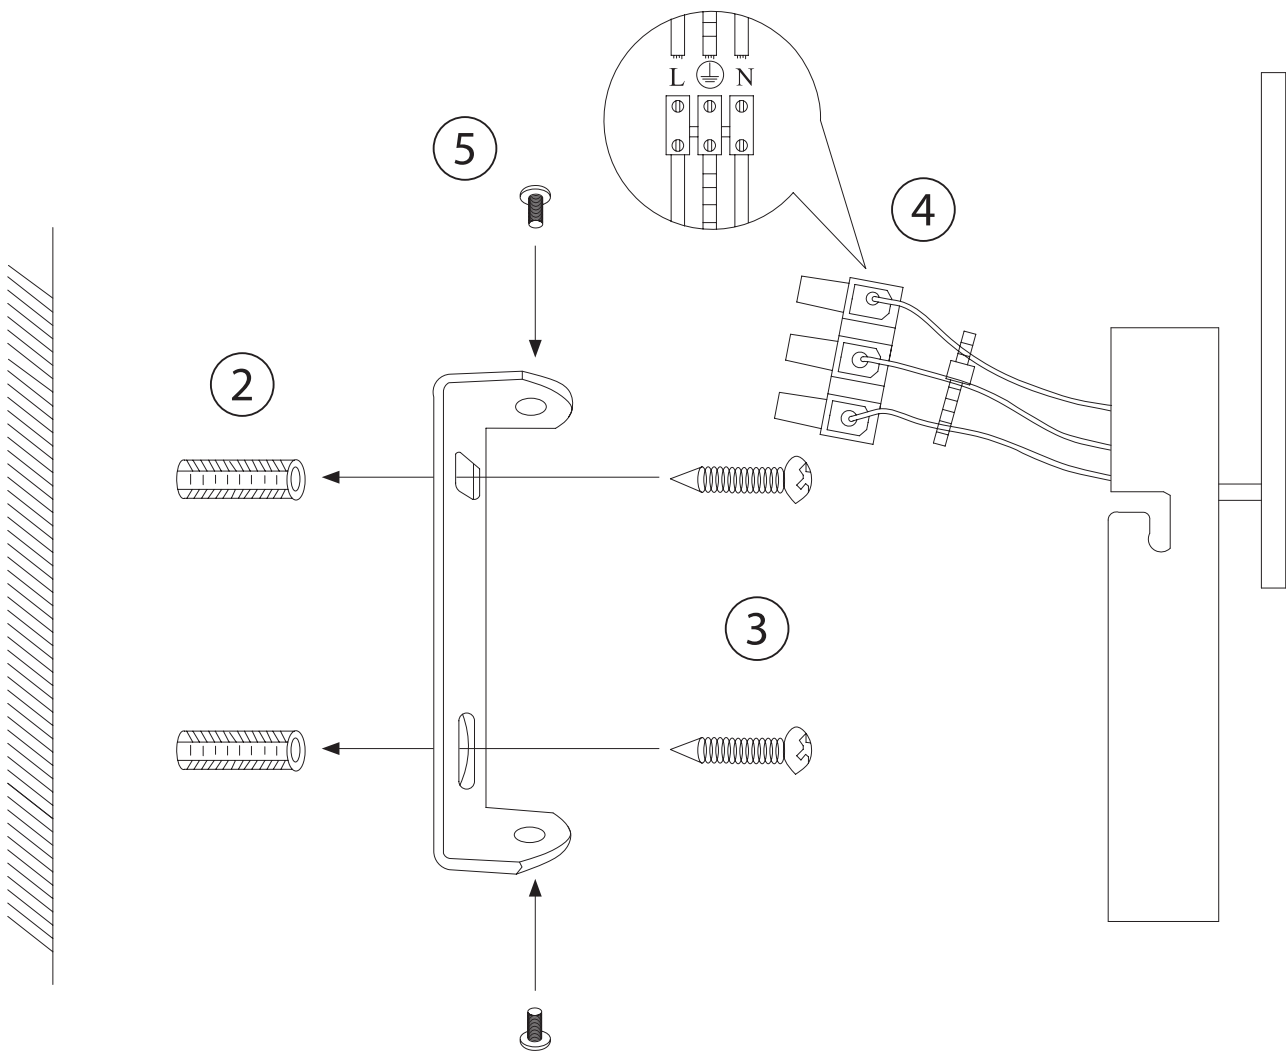

ES ELEKTROSTANDARD

Светильник настенный светодиодный 40136 / 1

Отключить

1

Включить

6