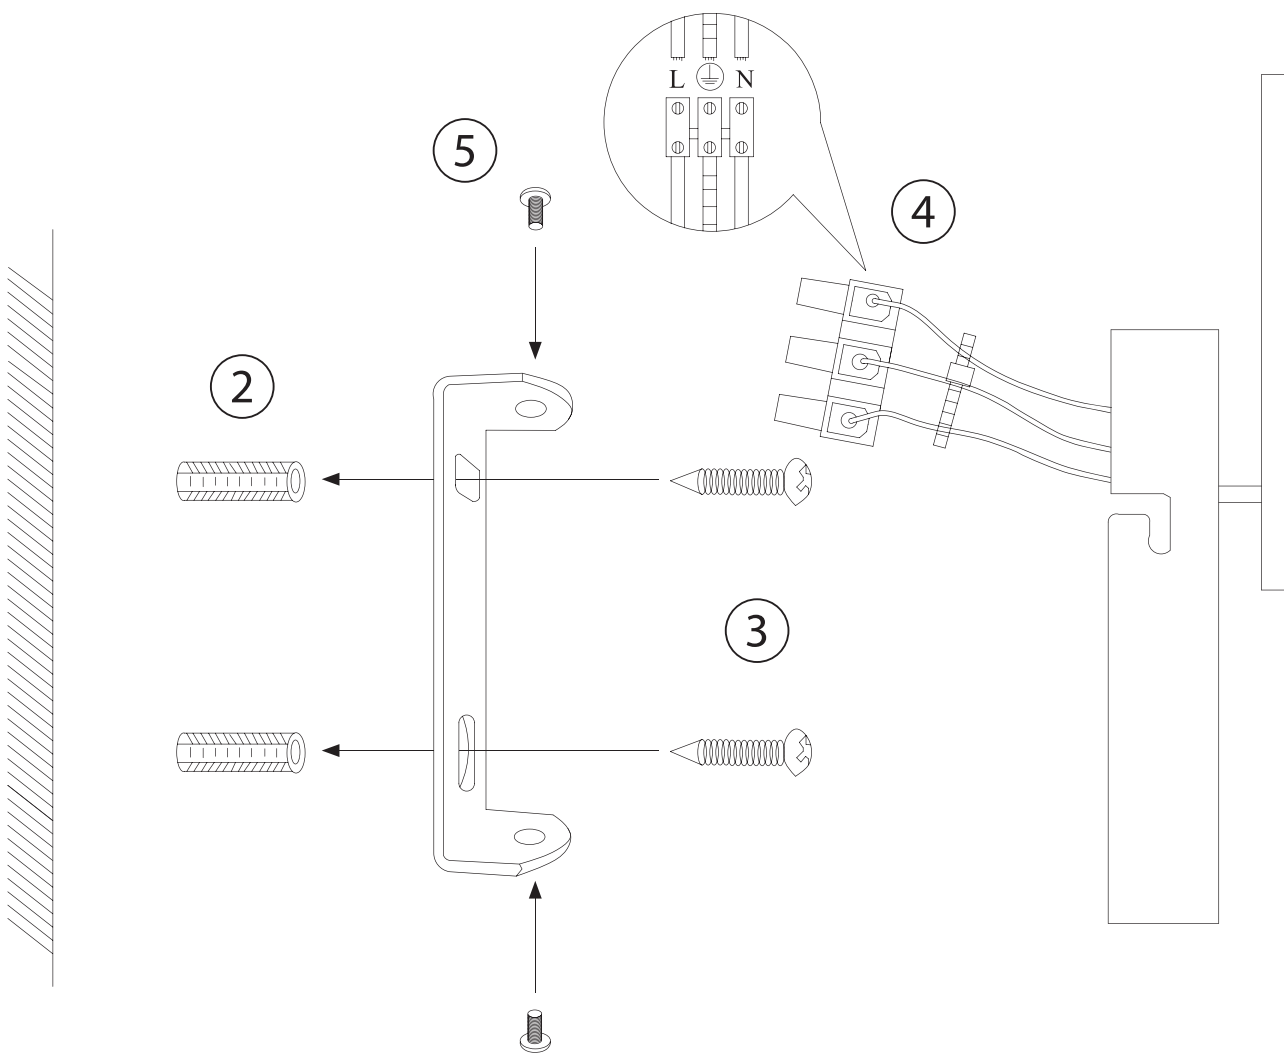

## Светильник настенный светодиодный 40135/1

Отключить

1

Включить

6