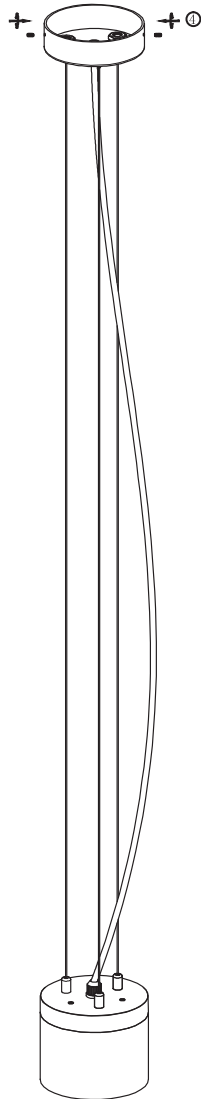

# ELEKTROSTANDARD®

Roil (35125/H)