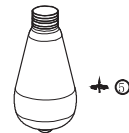

# ELEKTROSTANDARD®

Roil (35125/H)