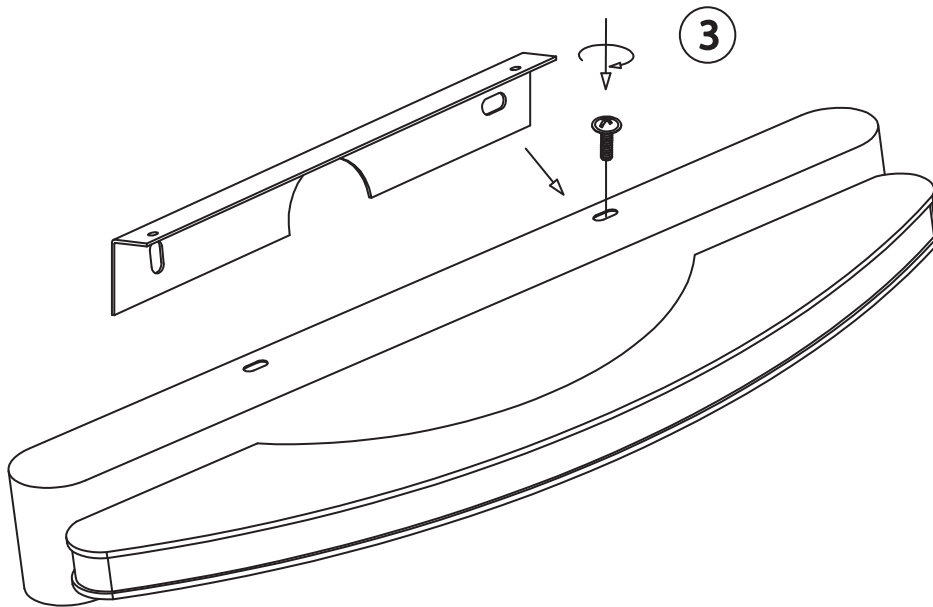

ELEKTROSTANDARD®

MRL LED 8W 1007 IP20