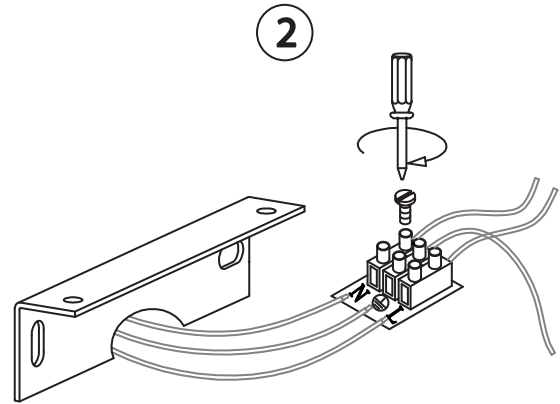

ELEKTROSTANDARD®

MRL LED 8W 1007 IP20