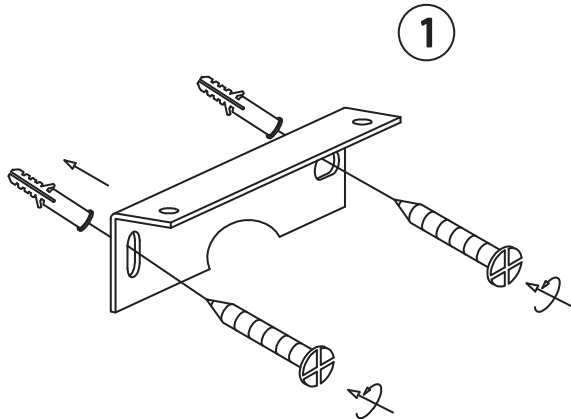

ELEKTROSTANDARD®

MRL LED 8W 1007 IP20