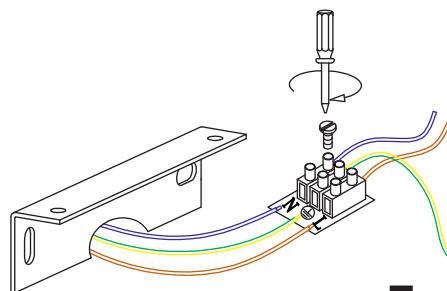

# ELEKTROSTANDARD®

**A**

**Б**

**B**

**Г**

**MRL LED 7W 1004 IP20**